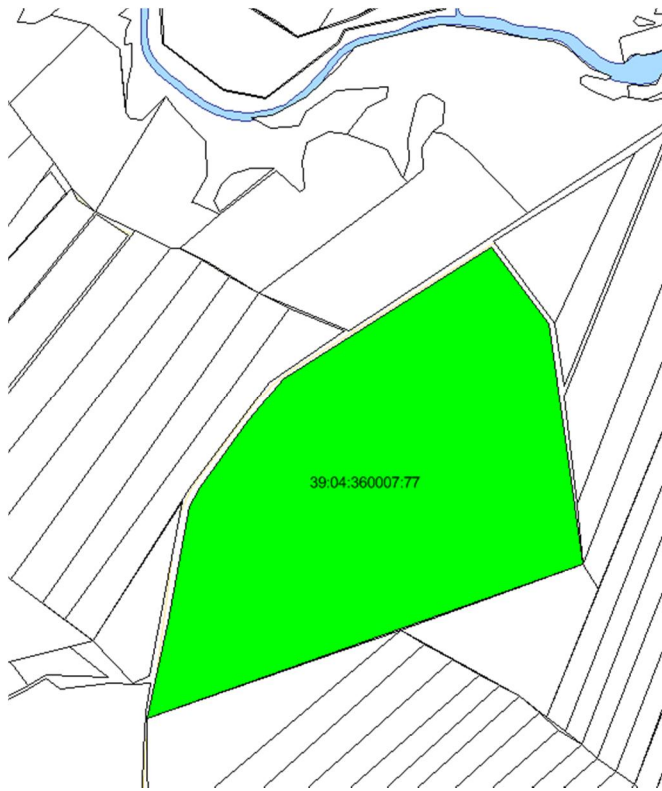

**Земельные участки сельскохозяйственного назначения
свободные от прав третьих лиц,
находящиеся в неразграниченной собственности
Гусевского городского округа,
по состоянию на 01 апреля 2016 года.**

39:04:370005:22 – 19,69 га

39:04:370008:84 – 18,46 га

39:04:360007:77– 51,96 га

39:04:360007:83 – 27,28 га

39:04:420009:128 – 4,52 га

39:04:380002:85 – 7,05 га

39:04:380002:86 – 12,42 га