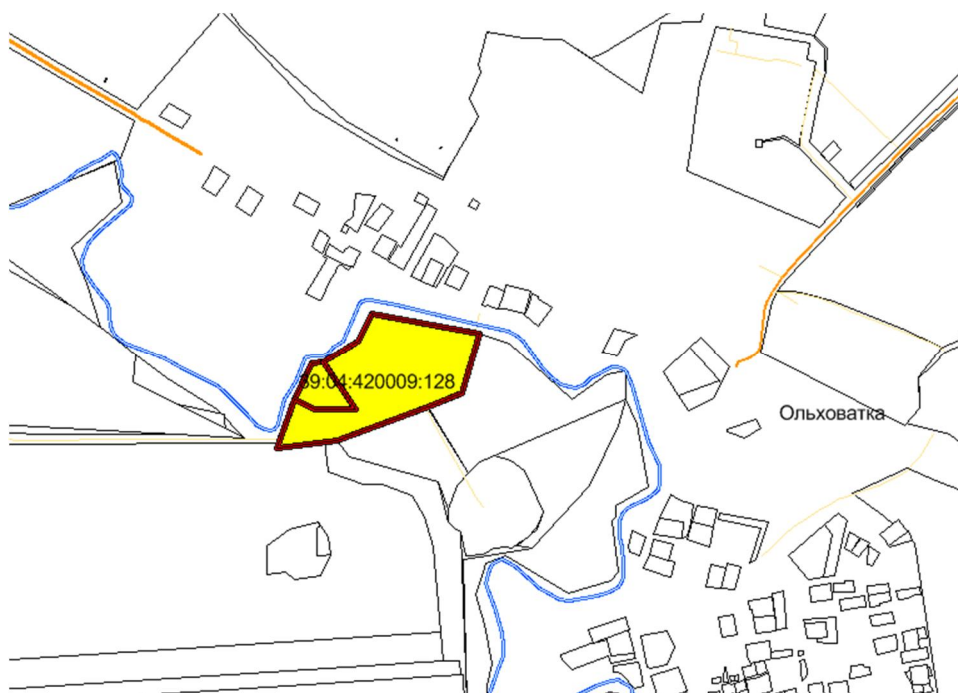

**Земельные участки сельскохозяйственного назначения
свободные от прав третьих лиц,
находящиеся в неразграниченной собственности
Гусевского городского округа,
по состоянию на 01 апреля 2016 года.**

39:04:370005:22 – 19,69 га

39:04:370008:84 – 18,46 га

39:04:360007:77– 51,96 га

39:04:360007:83 – 27,28 га

39:04:420009:128 – 4,52 га

39:04:380002:85 – 7,05 га

39:04:380002:86 – 12,42 га