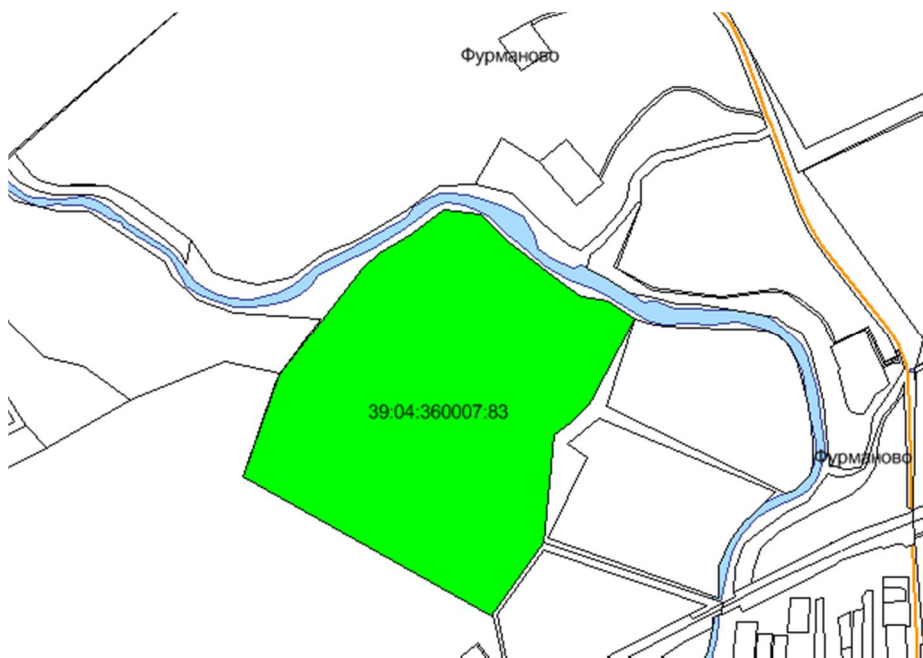

**Земельные участки сельскохозяйственного назначения
свободные от прав третьих лиц,
находящиеся в неразграниченной собственности
Гусевского городского округа,
по состоянию на 01 апреля 2016 года.**

39:04:370005:22 – 19,69 га

39:04:370008:84 – 18,46 га

39:04:360007:77– 51,96 га

39:04:360007:83 – 27,28 га

39:04:420009:128 – 4,52 га

39:04:380002:85 – 7,05 га

39:04:380002:86 – 12,42 га