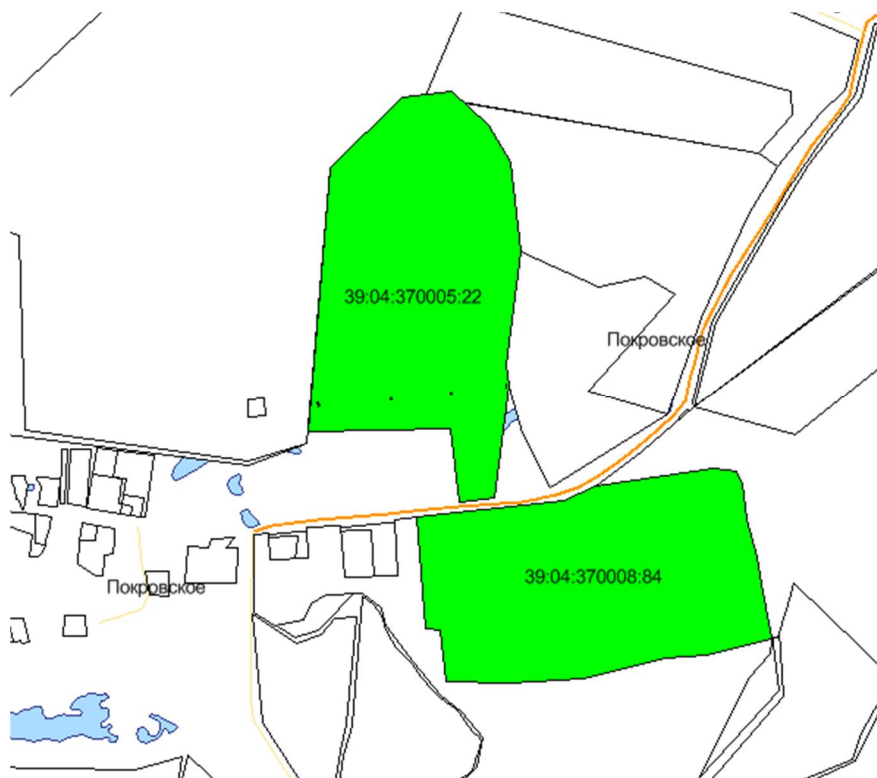

**Земельные участки сельскохозяйственного назначения
свободные от прав третьих лиц,
находящиеся в неразграниченной собственности
Гусевского городского округа,
по состоянию на 01 апреля 2016 года.**

39:04:370005:22 – 19,69 га

39:04:370008:84 – 18,46 га

39:04:360007:77– 51,96 га

39:04:360007:83 – 27,28 га

39:04:420009:128 – 4,52 га

39:04:380002:85 – 7,05 га

39:04:380002:86 – 12,42 га